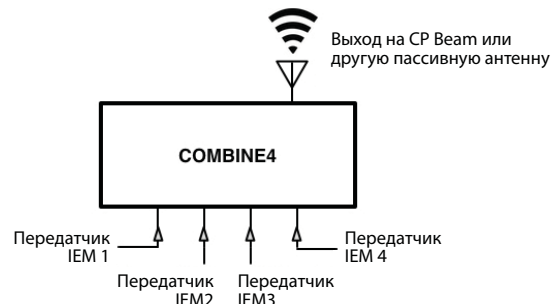

Спецификации

COMBINE4

Сумматор сигнала для систем персонального мониторинга

Активный комбайнер COMBINE4 объединяет сигналы до 4 передатчиков систем ушного мониторинга и подает объединенный сигнал на одну антенну. Это позволяет повысить качество передачи сигналов, сводя к минимуму интерференцию между ними и уменьшая вероятность возникновения интермодуляционных артефактов, которые имеют место при совместной работе нескольких расположенных рядом друг с другом передатчиков.

Максимальная входная мощность COMBINE4 равна 100 мВт. Для совместной работы с COMBINE4 рекомендуется использовать антенну CP Veat. Есть готовый комплект RF VENUE RFV-COMB4CPBE (CPB, COMBINE4E, RG8X).

Лицевая панель

1. Выключатель питания: при включении питания прибора индикатор загорается.
2. Индикаторы сигнала: индикатор соответствующего канала загорается, когда мощность входного сигнала превышает +5 dBm.
3. Выходной антенный разъем BNC: через этот разъем выводится результирующий сигнал сумматора.

Стандартная 4-канальная конфигурация