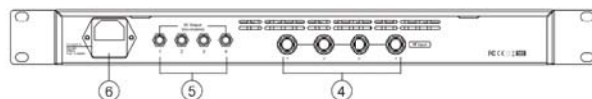

Максимальная входная мощность COMBINE4 равна 100 мВт. Для совместной работы с COMBINE4 рекомендуется использовать антенну CP Veat. Есть готовый комплект RF VENUE RFV-COMB4CPBE (CPB, COMBINE4E, RG8X).

Лицевая панель

1. Выключатель питания: при включении питания прибора индикатор загорается.
2. Индикаторы сигнала: индикатор соответствующего канала загорается, когда мощность входного сигнала превышает +5 dBm.
3. Выходной антенный разъем BNC: через этот разъем выводится результирующий сигнал сумматора.

Тыльная панель

4. Входные антенные разъемы BNC: служат для подключения до 4 передатчиков IEM. Максимальная входная мощность равна 100 мВт (+20 dBm).
5. Выходные разъемы питания: 4 выхода для подачи постоянного напряжения 12 В на передатчики IEM, установленные в рэк. Расчетный потребляемый ток 1 А для каждого (48 Вт в общей сложности).
6. Разъем сетевого шнура: служит для подключения к сети 100 — 240 В / 2 А макс., 50/60 Гц.